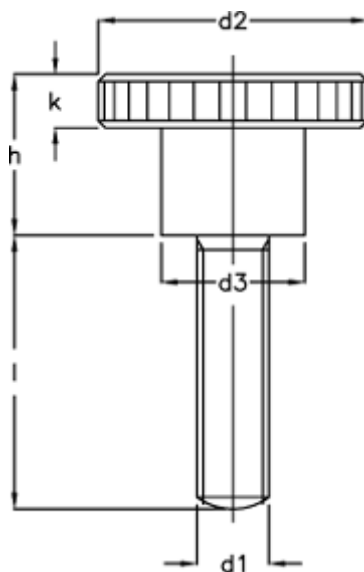

Varenummer: 20703584
Beskrivelse: E+G fingerskrue
DIN 464-M3-6

Mål

d1	= M3
d2	= 12
d3	= 6
h	= 7.5
K	= 2.5
Længde l	= 6